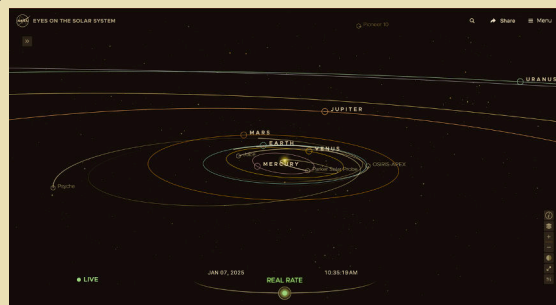

Μόλις τελειώσει το βίντεο, προσπάθησε να ανακαλύψεις πού βρίσκεται αυτός ο χώρος εργασίας!

07

ΟΔΗΓΙΕΣ ΚΑΤΑΣΚΕΥΗΣ ΔΙΑΣΤΗΜΟΠΛΟΙΟΥ.

Σκάνανε ή Επέλεξε!

06

ΠΟΛΛΟΙ "ΕΣΥ" ΣΤΗ ΣΕΙΡΑ ΓΙΑ ΝΑ ΦΤΑΣΕΙΣ ΤΗ ΚΟΡΥΦΗ ΤΟΥ ΑRIANE-6!

Σκάνανε ή Επέλεξε!

Πρόκειται να εκτοξευθεί σύντομα! Ψάξε για όλες τις πληροφορίες!

08

ΤΙ ΜΑΘΑΜΕ ΑΠΟ ΤΙΣ ΑΠΟΣΤΟΛΕΣ ΜΕΧΡΙ ΤΩΡΑ:

Σκάνανε ή Επέλεξε!

ΣΧΕΔΙΟ ΑΠΟΣΤΟΛΗΣ ΣΕ ΑΣΤΕΡΕΣ & ΕΞΩΠΛΑΝΗΤΕΣ

Εισαγωγή στο Σύμπαν μας

Σκάνναρε ή Επέλεξε!

Σάρωσε ή επέλεξε και μεγέθυνε για να δεις το πρώτο βιντεάκι.

Μπορούμε να δούμε το Σύμπαν με διαφορετικούς τρόπους;

Το αστέρι μας κι εμείς!

Θα μεταφερθείς αυτόματα ώστε να επιλέξεις το επόμενο βίντεο! WOW! **Βρες ποιο είναι το δεύτερο πιο κοντινό αστέρι στη Γη;**

Σκάνναρε ή Επέλεξε!

Το ηλιακό μας σύστημα

Σκάνναρε ή Επέλεξε!

Συναντούμε εκτός από πλανήτες, και δορυφόρους που τους μελετούν, αποκαλύπτοντας πληροφορίες γι' αυτούς τους εξαιρετικούς κόσμους!

Τι εξερευνά ο Juice?