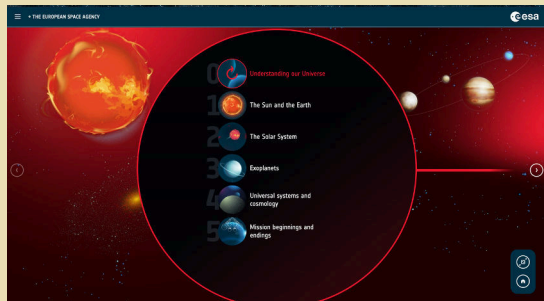

Μόλις τελειώσει το βίντεο, προσπάθησε να ανακαλύψεις πού βρίσκεται αυτός ο χώρος εργασίας!

07

ΟΔΗΓΙΕΣ ΚΑΤΑΣΚΕΥΗΣ ΔΙΑΣΤΗΜΟΠΛΟΙΟΥ.

Σκάνανε ή Επέλεξε!

06

ΠΟΛΛΟΙ "ΕΣΥ" ΣΤΗ ΣΕΙΡΑ ΓΙΑ ΝΑ ΦΤΑΣΕΙΣ ΤΗ ΚΟΡΥΦΗ ΤΟΥ ΑRIANE-6!

Σκάνανε ή Επέλεξε!

Πρόκειται να εκτοξευθεί σύντομα! Ψάξε για όλες τις πληροφορίες!

08

ΤΙ ΜΑΘΑΜΕ ΑΠΟ ΤΙΣ ΑΠΟΣΤΟΛΕΣ ΜΕΧΡΙ ΤΩΡΑ:

Σκάνανε ή Επέλεξε!

ΣΧΕΔΙΟ ΑΠΟΣΤΟΛΗΣ ΣΕ ΑΣΤΕΡΕΣ & ΕΞΩΠΛΑΝΗΤΕΣ

Εισαγωγή στο Σύμπαν μας

Σκάνναρε ή Επέλεξε!

Σάρωσε ή επέλεξε και μεγέθυνε για να δεις το πρώτο βιντεάκι.

Μπορούμε να δούμε το Σύμπαν με διαφορετικούς τρόπους;

Το αστέρι μας κι εμείς!

Θα μεταφερθείς αυτόματα ώστε να επιλέξεις το επόμενο βίντεο! WOW! **Βρες ποιο είναι το δεύτερο πιο κοντινό αστέρι στη Γη;**

Σκάνναρε ή Επέλεξε!

Το ηλιακό μας σύστημα

Σκάνναρε ή Επέλεξε!

Συναντούμε εκτός από πλανήτες, και δορυφόρους που τους μελετούν, αποκαλύπτοντας πληροφορίες γι' αυτούς τους εξαιρετικούς κόσμους!

Τι εξερευνά ο Juice?