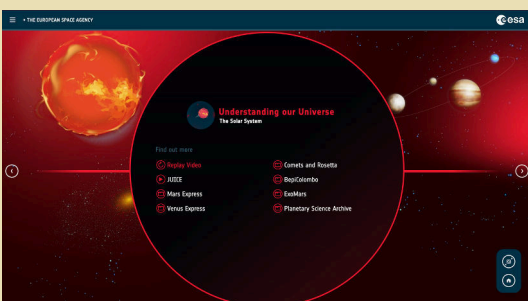

Σκάνναρε ή Επέλεξε!

Σάρωσε ή επέλεξε και μεγέθυνε για να δεις το πρώτο βιντεάκι.

Μπορούμε να δούμε το Σύμπαν με διαφορετικούς τρόπους;

Το αστέρι μας κι εμείς!

Θα μεταφερθείς αυτόματα ώστε να επιλέξεις το επόμενο βίντεο! WOW! **Βρες ποιο είναι το δεύτερο πιο κοντινό αστέρι στη Γη;**

Σκάνναρε ή Επέλεξε!

Το ηλιακό μας σύστημα

Σκάνναρε ή Επέλεξε!

Συναντούμε εκτός από πλανήτες, και δορυφόρους που τους μελετούν, αποκαλύπτοντας πληροφορίες γι' αυτούς τους εξαιρετικούς κόσμους!

Τι εξερευνά ο Juice?

Αποστολές εξερεύνησης

Εξερευνήστε τις αποστολές στο Ηλιακό μας Σύστημα—γίνετε τολμηροί δοκιμάζοντας διαφορετικά κουμπιά!

Τι γίνεται με άλλα ηλιακά συστήματα; Πόσα υπάρχουν εκεί έξω;

Σκάνναρε ή Επέλεξε!

Άλλοι αστέρες και Εξωπλανήτες