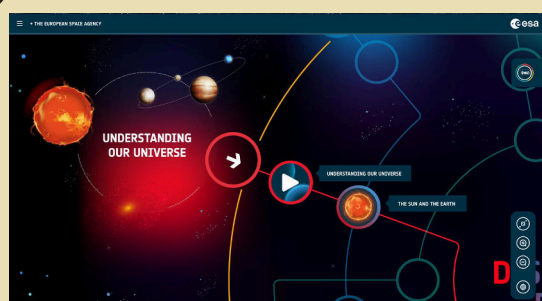

Μόλις τελειώσει το βίντεο, προσπάθησε να ανακαλύψεις πού βρίσκεται αυτός ο χώρος εργασίας!

07

ΟΔΗΓΙΕΣ ΚΑΤΑΣΚΕΥΗΣ ΔΙΑΣΤΗΜΟΠΛΟΙΟΥ.

Σκάνανε ή Επέλεξε!

06

ΠΟΛΛΟΙ "ΕΣΥ" ΣΤΗ ΣΕΙΡΑ ΓΙΑ ΝΑ ΦΤΑΣΕΙΣ ΤΗ ΚΟΡΥΦΗ ΤΟΥ ΑRIANE-6!

Σκάνανε ή Επέλεξε!

Πρόκειται να εκτοξευθεί σύντομα! Ψάξε για όλες τις πληροφορίες!

08

ΤΙ ΜΑΘΑΜΕ ΑΠΟ ΤΙΣ ΑΠΟΣΤΟΛΕΣ ΜΕΧΡΙ ΤΩΡΑ:

Σκάνανε ή Επέλεξε!

ΣΧΕΔΙΟ ΑΠΟΣΤΟΛΗΣ ΣΕ ΑΣΤΕΡΕΣ & ΕΞΩΠΛΑΝΗΤΕΣ

Εισαγωγή στο Σύμπαν μας

Σκάνναρε ή Επέλεξε!

Σάρωσε ή επέλεξε και μεγέθυνε για να δεις το πρώτο βιντεάκι.

Μπορούμε να δούμε το Σύμπαν με διαφορετικούς τρόπους;

Το αστέρι μας κι εμείς!

Θα μεταφερθείς αυτόματα ώστε να επιλέξεις το επόμενο βίντεο! WOW! **Βρες ποιο είναι το δεύτερο πιο κοντινό αστέρι στη Γη;**

Σκάνναρε ή Επέλεξε!

Το ηλιακό μας σύστημα

Σκάνναρε ή Επέλεξε!

Συναντούμε εκτός από πλανήτες, και δορυφόρους που τους μελετούν, αποκαλύπτοντας πληροφορίες γι' αυτούς τους εξαιρετικούς κόσμους!

Τι εξερευνά ο Juice?