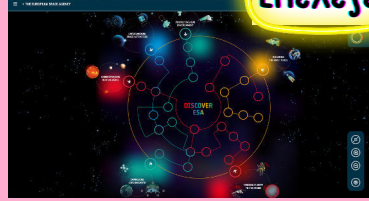

ΕΞΕΡΕΥΝΗΣΕ ΤΗ

ΓΗ ΑΠΟ ΤΟ ΔΙΑΣΤΗΜΑ

Μάθε πως να πλοηγείσαι για να ξεκινήσει η περιπέτεια!

Ανακάλυψε την ESA

Μεγέθυνε στο πλό ενδιαφέρον κομμάτι και πάτησε για να μάθεις περισσότερα!

Ξεκίνα από εδώ!

Αυτό βρίσκεται στη κορυφή του χάρτη στη σελίδα. Επέλεξε τον τελευταίο κύκλο για να μάθεις πώς η ESA μελετά το κλίμα μας!

Ανακάλυψε περισσότερα!

Πάτησε το σπιτάκι στο δεξί μέρος της οθόνης για να επιστρέψεις στο χάρτη, ή μπορείς να συνεχίσεις τη περιπέτεια πατώντας "X"!

Τα ακόλουθα εργαλεία θα σε μετατρέψουν σε πραγματικό επιστήμονα!

Σκάνναρε ή Επέλεξε!

Το ηλιακό μας σύστημα

Σκάνναρε ή Επέλεξε!

Συναντούμε εκτός από πλανήτες, και δορυφόρους που τους μελετούν, αποκαλύπτοντας πληροφορίες γι' αυτούς τους εξαιρετικούς κόσμους!

Τι εξερευνά ο Juice?

Αποστολές εξερεύνησης

Εξερευνήστε τις αποστολές στο Ηλιακό μας Σύστημα—γίνετε τολμηροί δοκιμάζοντας διαφορετικά κουμπιά!

Τι γίνεται με άλλα ηλιακά συστήματα; Πόσα υπάρχουν εκεί έξω;

Σκάνναρε ή Επέλεξε!

Άλλοι αστέρες και Εξωπλανήτες