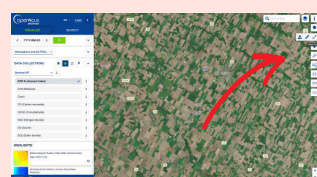

Τι είναι το "SENTINEL-2"?

QR

Οδηγίες

Σχόλια

Επέλεξε!

Τώρα μπορείτε να δείτε τον χάρτη της Γης.

1. Δοκιμάστε να επιλέξετε μία από τις "Ρυθμίσεις" στα αριστερά!
2. Επιλέξτε μία από τις "Επισημάνσεις" παρακάτω.

Παρατηρήστε τις αλλαγές στον χάρτη! Σας οδηγεί κάπου αλλού;

Μπορείς να μπεις στη σελίδα και "Ανώνυμα".

Ήρθε η ώρα να πειραματιστείτε ακόμα περισσότερο! Περάστε τον δείκτη πάνω από οποιοδήποτε κουμπί και ανακαλύψτε πώς μπορείτε να κάνετε μετρήσεις ή να σημειώσετε οποιαδήποτε σημεία σας ενδιαφέρουν!