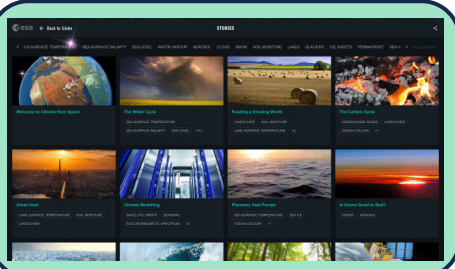

ΕΞΕΡΕΥΝΗΣΕ ΤΗ

ΓΗ ΑΠΟ ΤΟ ΔΙΑΣΤΗΜΑ

Μάθε πως να πλοηγείσαι για να ξεκινήσει η περιπέτεια!

Ανακάλυψε την ESA

Μεγέθυνε στο πλό ενδιαφέρον κομμάτι και πάτησε για να μάθεις περισσότερα!

Ξεκίνα από εδώ!

Αυτό βρίσκεται στη κορυφή του χάρτη στη σελίδα. Επέλεξε τον τελευταίο κύκλο για να μάθεις πώς η ESA μελετά το κλίμα μας!

Ανακάλυψε περισσότερα!

Πάτησε το σπιτάκι στο δεξί μέρος της οθόνης για να επιστρέψεις στο χάρτη, ή μπορείς να συνεχίσεις τη περιπέτεια πατώντας "X"!

Τα ακόλουθα εργαλεία θα σε μετατρέψουν σε πραγματικό επιστήμονα!

Σκάνναρε ή Επέλεξε!

Το ηλιακό μας σύστημα

Σκάνναρε ή Επέλεξε!

Συναντούμε εκτός από πλανήτες, και δορυφόρους που τους μελετούν, αποκαλύπτοντας πληροφορίες γι' αυτούς τους εξαιρετικούς κόσμους!

Τι εξερευνά ο Juice?

Αποστολές εξερεύνησης

Εξερευνήστε τις αποστολές στο Ηλιακό μας Σύστημα—γίνετε τολμηροί δοκιμάζοντας διαφορετικά κουμπιά!

Τι γίνεται με άλλα ηλιακά συστήματα; Πόσα υπάρχουν εκεί έξω;

Σκάνναρε ή Επέλεξε!

Άλλοι αστέρες και Εξωπλανήτες