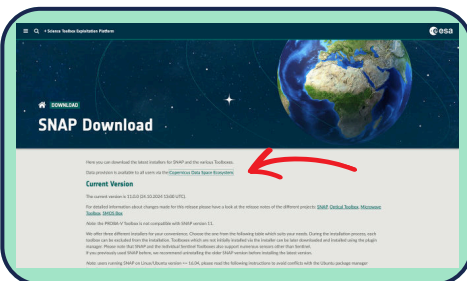

ΕΞΕΡΕΥΝΗΣΕ ΤΗ

ΓΗ ΑΠΟ ΤΟ ΔΙΑΣΤΗΜΑ

Μάθε πως να πλοηγείσαι για να ξεκινήσει η περιπέτεια!

Ανακάλυψε την ESA

Μεγέθυνε στο πλό ενδιαφέρον κομμάτι και πάτησε για να μάθεις περισσότερα!

Ξεκίνα από εδώ!

Αυτό βρίσκεται στη κορυφή του χάρτη στη σελίδα. Επέλεξε τον τελευταίο κύκλο για να μάθεις πώς η ESA μελετά το κλίμα μας!

Ανακάλυψε περισσότερα!

Πάτησε το σπιτάκι στο δεξί μέρος της οθόνης για να επιστρέψεις στο χάρτη, ή μπορείς να συνεχίσεις τη περιπέτεια πατώντας "X"!

Τα ακόλουθα εργαλεία θα σε μετατρέψουν σε πραγματικό επιστήμονα!

ΔΕΣ ΑΥΤΕΣ ΤΙΣ ΙΣΤΟΡΙΕΣ!

Ποιά είναι η ταχύτερα βυθιζόμενη πόλη; Γιατί κινδυνεύει η ασφάλεια των τροφίμων; Ποιο αέριο του θερμοκηπίου είναι βλαβερό κοντά στην επιφάνεια της Γης;

ΕΤΟΙΜΑΣΟΥ ΓΙΑ ΕΞΕΡΕΥΝΗΣΗ

Δες την ιστοσελίδα της ESA με τα εργαλεία που χρησιμοποιούν κάθε μέρα οι επιστήμονες! Επέλεξε κάτι και δες τα δεδομένα από τους δορυφόρους! Βρες την εργαλειοθήκη του SENTINEL-2!

ΕΙΣΑΙ ΗΔΗ ΤΟΣΟ ΚΟΝΤΑ...!

Επέλεξε τα πράσινα γραμματάκια: "Copernicus Data Space Ecosystem", και μετά συνέχισε στο "Copernicus Browser" πατώντας το πράσινο κουμπί!

Έλεγχε το διαστημικό καιρό!

Έτοιμοι για αποχέλιση: Κατανόησε την οπτικοποίηση δεδομένων!